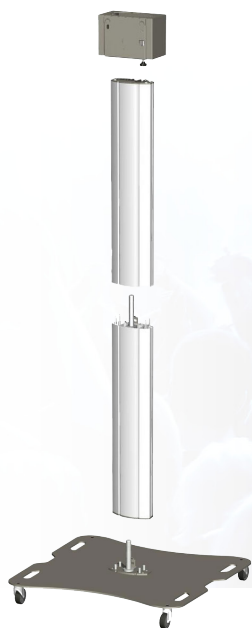

Deelbaar statief max. 50 inch

062.2500 Deelbaar statief-trolley voor 2 schermen t/m 50 inch, dubbele uitvoering

Het volledig deelbare statief van SmartMetals is uiterst geschikt voor verhuurtoepassingen. Doordat het statief is opgedeeld in 4 onderdelen: de vloerplaat, de kolom in 2 delen van 95 cm en de statiefkop, kan het statief samen met het scherm bijzonder compact in een flightcase getransporteerd worden. Verder heeft dit statief 3 separate kabelgoten, kan het scherm door middel van een hangslot tegen diefstal worden beschermt en is dit statief volledig zonder gereedschap te monteren. Er dient een schermbeugel met driepuntskoppeling worden toegevoegd, die men op basis van het gewicht en het montagepatroon van het scherm kan selecteren.

Deelbaar statief max. 50 inch

Technische specificaties

Maximale lengte: 2000 mm

Gewicht: 78,00 kg

Kleur: Donkergrijs & aluminium

Maximale belasting: 100 kg

Scherm configuratie: Back to back

Scherm positie: Landscape en Portrait

Inch bereik: 32 - 50 inch

Mobiel / vast: Mobiel

Hoogteverstelling: Handmatig

Bracket/interface: Exclusief

Montagesysteem: Driepuntskoppeling

Kabeldoorvoer: 15, 35, 15 mm Ø