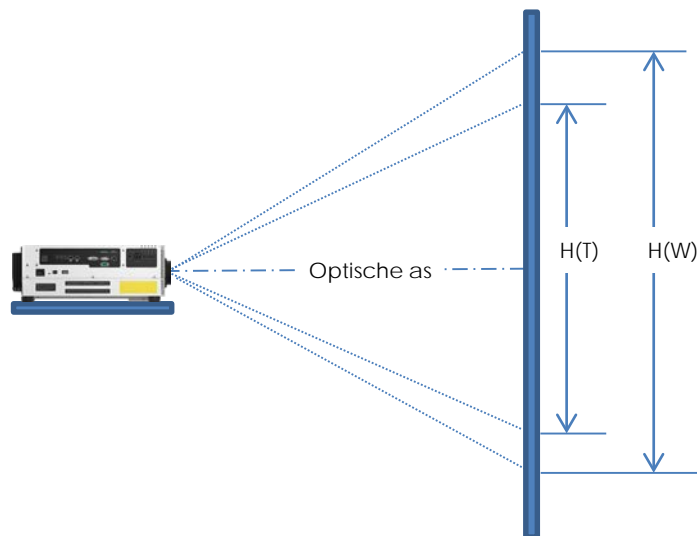

Canon Inc.
canon.com
Canon Nederland
canon.nl
Dutch edition
Canon Nederland NV 2018

LCOS-LASERPROJECTOREN BIEDEN EEN HOGE HELDERHEID EN NAUWKEURIGE KLEURWEERGAVE

Voor professionals die op zoek zijn naar hoogwaardige installatieprojectoren voor digital signage, museums en zakelijke, educatieve en medische omgevingen biedt het Canon XEED LCOS-assortiment lasermodellen met een nieuw, centraal geplaatst objectief met hoge resolutie, HDBaseT-aansluitmogelijkheden en keuze uit zes objectieven.

XEED WUX7000Z / WUX6600Z/WUX5800Z

PROJECTIE-AFSTAND METER

Objectief	2,54 m	5,08 m	7,62 m	10,16 m	12,70 m	15,24 m
Ultragroothoekzoomobjectief RS-SL06UW	1,2	2,3	3,5			
Groothoekzoomobjectief RS-SL03WF	1,73	3,45	5,17			
Groothoekobjectief RS-SL05WZ	2,2 - 3,2	4,3 - 6,5	6,5 - 9,7	8,6 - 13	10,8 - 16,3	12,9 - 19,5
Standaardzoomobjectief RS-SL01ST	3,2 - 4,8	6,4 - 9,6	9,6 - 14,5	12,9 - 19,3	23,8 - 40,4	16,1 - 24,1
Lang zoomobjectief RS-SL02LZ	4,7 - 8	9,5 - 16,1	14,2 - 24,2	19 - 32,3	23,8 - 40,4	28,5 - 48,5
Extra lang zoomobjectief RS-SL04UL	7,6 - 14,9	15,2 - 29,8	22,7 - 44,6	30,2 - 59,4	37,7 - 74,2	45,2 - 89