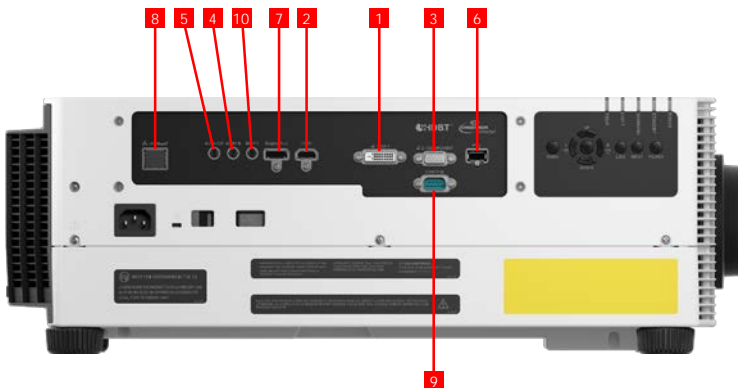

RJ-45 HDBaseT-ingang (1000BASE-T / 100BASE-TX / 10BASE-T)
IEEE 802.11b / g / n

Tot 25 m (geen interferentie van elektrische golven / access point duidelijk zichtbaar)

Open / WEP / WPA-PSK TKIP / WPA-PSK AES / WPA2-PSK TKIP / WPA2-PSK AES

Infrastructuurmodus
PJAP-modus (Projector Access Point)

Vereist. Drukknopmethode (PBC) en pincodemethode (PIN)

3,5mm-stereomini-aansluiting

Vier draaibare voeten, afstandsvergroting 14,6 mm. Maximale elevatiehoek +/-1,8°

WAARDEN

Afmetingen (B x H x D)

480 x 196 x 545 mm (exclusief uitstekende delen)

Gewicht

17 kg (zonder objectief)

Voeding

100 - 240 V AC, 50/60 Hz

Stroomverbruik

XEED WUX5800Z: 485 W
XEED WUX6600Z: 525 W
XEED WUX7000Z: 540 W

Stroomverbruik stille modus

Stand-by: 0,3 - 2,0 W (afhankelijk van HDBaseT en netwerkinstellingen)
Stille modus 1: 394 W
Stille modus 2: 368 W

Warmteafvoer

XEED WUX5800Z: 1654 BTU/h
XEED WUX6600Z: 1790 BTU/h
XEED WUX7000Z: 1841 BTU/h
Slaarstand 1: 1343 BTU/h
Slaarstand 2: 1254 BTU/h

Levensduur van lichtbron

20.000 uur

Geluidsniveau (normaal / stille modus)

Gebruiksomgeving

0 °C tot +45 °C (20% RV - 85% RV)

Opslagomgeving

-20 °C tot 60 °C

Garantie

5 jaar

Disclaimer

Alle gegevens zijn gebaseerd op de standaardtestmethoden van Canon, tenzij anders vermeld

Dit document kan zonder kennisgeving worden gewijzigd.

CONNECTIVITEIT

	Aansluiting	Signaal
Video-ingang	1	DVI-I
	2	HDMI
	3	Mini-Dsub15
Audio-ingang	4	Mini-aansluiting
	5	Mini-aansluiting
Audio-uitgang	4	Stereogeluid
	5	Stereogeluid
Aansluiting	6	USB type A
	7	Scherppoort
	8	HDBaseT
	9	D-sub 9
	10	Mini-aansluiting

Canon Inc.
canon.com
Canon Nederland
canon.nl
Dutch edition
Canon Nederland NV 2018