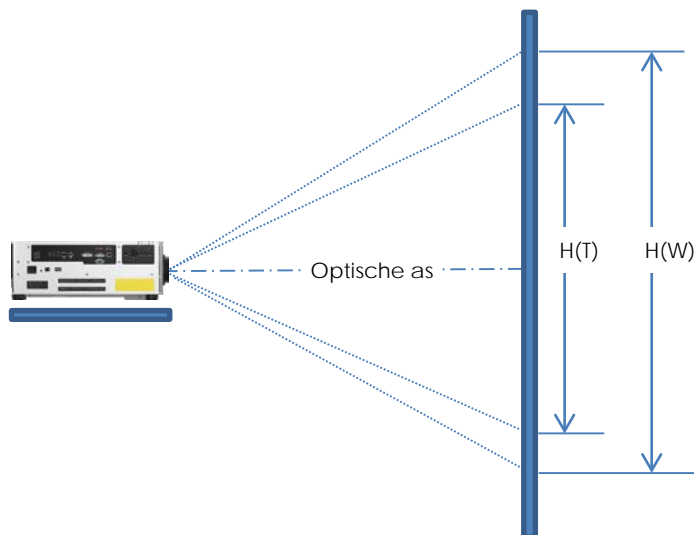

PROJECTIE-AFSTAND METER

Objectief	2,54 m	5,08 m	7,62 m	10,16 m	12,70 m	15,24 m
Ultragroothoekzoomobjectief RS-SL06UW	1,2	2,3	3,5			
Groothoekzoomobjectief RS-SL03WF	1,73	3,45	5,17			
Groothoekobjectief RS-SL05WZ	2,2 - 3,2	4,3 - 6,5	6,5 - 9,7	8,6 - 13	10,8 - 16,3	12,9 - 19,5
Standaardzoomobjectief RS-SL01ST	3,2 - 4,8	6,4 - 9,6	9,6 - 14,5	12,9 - 19,3	16,1 - 24,1	19,3 - 29
Lang zoomobjectief RS-SL02LZ	4,7 - 8	9,5 - 16,1	14,2 - 24,2	19 - 32,3	23,8 - 40,4	28,5 - 48,5
Extra lang zoomobjectief RS-SL04UL	7,6 - 14,9	15,2 - 29,8	22,7 - 44,6	30,2 - 59,4	37,7 - 74,2	45,2 - 89