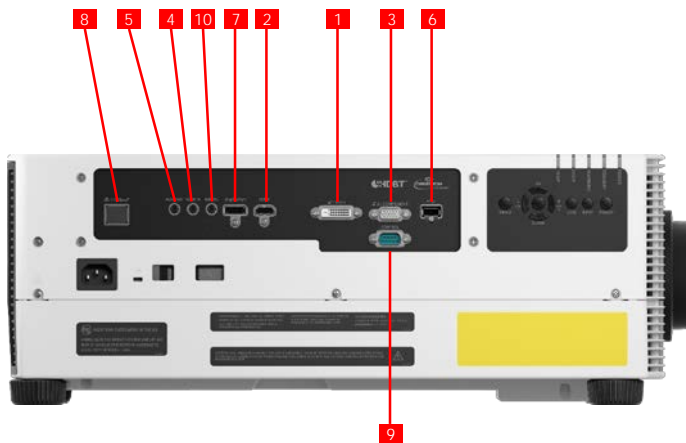

Analoge RGB-ingang 2 / component

Audio-ingang 1
Audio-uitgang
USB-poort
Servicepoort / projectorbediening
Netwerkpoot
Wi-Fi-transmissiestandaard
Wi-Fi-transmissieafstand

Wi-Fi-versleuteling

Wi-Fi-verbindingsmodi

Wi-Fi-certificering en WPS Bekabelde afstandsbediening

MECHANISMEN

Elevatiemechanisme	Vier draaibare voeten, afstandsvergroting 14,6 mm. Maximale elevatiehoek +/-1,8°
--------------------	--

WAARDEN

Afmetingen (B x H x D)	480 x 196 x 515 mm (exclusief uitstekende delen)
Gewicht	13 kg (zonder objectief)
Voeding	100 - 240 V AC, 50/60 Hz
Stroomverbruik	XEED WUX5800: 449 W XEED WUX6700: 497 W XEED WUX7500: 550 W Stand-by: 0,3 - 2,0 W (afhankelijk van HDBaseT en netwerkinstellingen)
Stroomverbruik spaarstand	Spaarstand 1: 394 W Spaarstand 2: 368 W
Warmteafvoer	XEED WUX5800: 1531 BTU/h XEED WUX6700: 1694 BTU/h XEED WUX7500: 1876 BTU/h Spaarstand 1: 1343 BTU/h Spaarstand 2: 1254 BTU/h
Gebruiksduur van lamp	XEED WUX5800: 3500/4000 uur XEED WUX6700 / XEED WUX7500: 3000/4000 uur
Geluidsniveau (normaal)	XEED WUX5800: 35 dB XEED WUX6700: 37 dB XEED WUX7500: 40 dB
Geluidsniveau (spaarstand)	Spaarstand 1: 29 dB Spaarstand 2: 27 dB
Gebruiksomgeving	0 °C tot 40 °C (20% RV - 85% RV)
Opslagomgeving	-20 °C tot 60 °C
Garantie	3 jaar

Disclaimer

Alle gegevens zijn gebaseerd op de standaardtestmethoden van Canon, uitgezonderd daar waar aangegeven
Dit document kan zonder kennisgeving worden gewijzigd.

	Aansluiting	Signaal
Video-ingang	1 DVI-I	Digitale PC / analoge PC
	2 HDMI	Digitale PC / video (incl. geluid)
	3 Mini-Dsub15	Analoge PC2 / componentvideo
Audio-ingang	4 Mini-aansluiting	Stereogeluid
Audio-uitgang	5 Mini-aansluiting	Stereogeluid
Bedieningselementen	6 USB type A	USB-aansluiting
	7 Scherm-poort	Digitale PC en video
	8 HDBaseT	Video, geluid, Ethernet, bediening, RJ-45
	9 D-sub 9	RS-232C-aansluiting
	10 Mini-aansluiting	Aansluiting voor bekabelde afstandsbediening