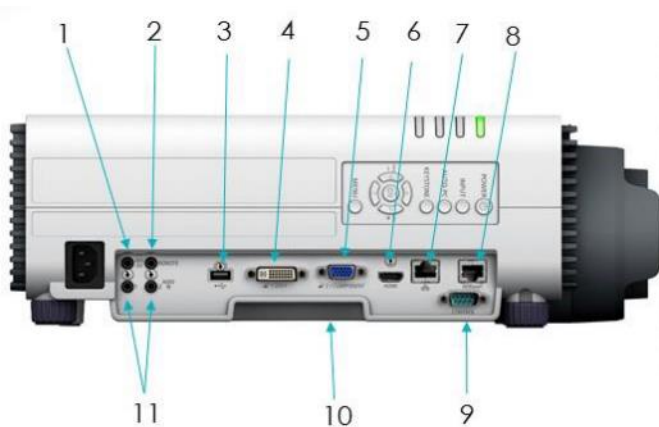

Compacte WUXGA Short Throw- installatieprojector met objectiefverschuiving.

Deze compacte en veelzijdige WUXGA Short Throw-
installatieprojector biedt een helderheid van maar liefst
4.500 lumen, HDBaseT en 75% verticale objectiefverschuiving,
waardoor een groot aantal verschillende installatieopties
mogelijk zijn.

Startdatum verkoop: april 2016

1. Miniplug (stereoaudio-uitgang)
2. Miniplug (aansluiting bekabelde afstandsbediening)
3. USB (firmware-upgrade, presentatie zonder PC)
4. DVI-I (digitale PC / analoge PC)
5. Mini Dsub 15 (analoge PC / component)
6. HDMI (incl. audio, ondersteunt Deep Colour)
7. RJ-45 (1000Base-T / 100Base-TX / 10Base-T)
8. RJ-45 HDBaseT (ondersteunt NMPJ en Crestron)
9. RS-232C-aansluiting
10. Ingebouwde Wi-Fi (IEEE 802.11b/g/n)
11. Stereoaudio x 2 (miniplug)