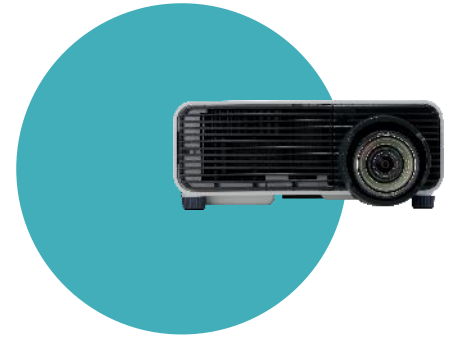

Compacte WUXGA Short Throw- installatieprojector met objectiefverschuiving.

Deze compacte en veelzijdige WUXGA Short Throw-
installatieprojector biedt een helderheid van maar liefst
4.500 lumen, HDBaseT en 75% verticale objectiefverschuiving,
waardoor een groot aantal verschillende installatieopties
mogelijk zijn.

Startdatum verkoop: april 2016

1. Miniplug (stereoaudio-uitgang)
2. Miniplug (aansluiting bekabelde afstandsbediening)
3. USB (firmware-upgrade, presentatie zonder PC)
4. DVI-I (digitale PC / analoge PC)
5. Mini Dsub 15 (analoge PC / component)
6. HDMI (incl. audio, ondersteunt Deep Colour)
7. RJ-45 (1000Base-T / 100Base-TX / 10Base-T)
8. RJ-45 HDBaseT (ondersteunt NMPJ en Crestron)
9. RS-232C-aansluiting
10. Ingebouwde Wi-Fi (IEEE 802.11b/g/n)
11. Stereoaudio x 2 (miniplug)