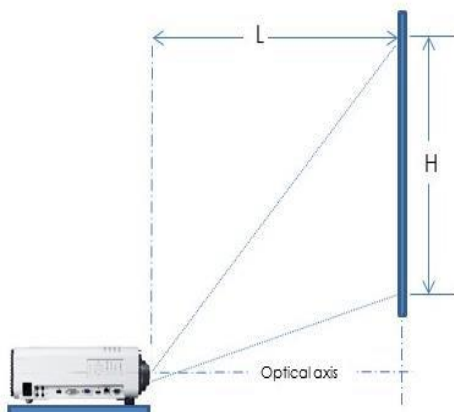

Beeldformaat 16:10			Afstand
Diagonaal (inch)	Breedte (m)	Hoogte (m)	Groothoek (m)
30	0,65	0,40	0,35
40	0,86	0,54	0,47
60	1,29	0,81	0,72
80	1,72	1,08	0,96
100	2,15	1,35	1,2
120	2,58	1,62	1,45
150	3,23	2,02	1,81
180	3,38	2,42	2,18
200	4,31	2,69	2,42
220	4,74	2,96	2,66
250	5,38	3,37	3,03
280	6,03	3,77	3,39
300	6,46	4,04	3,64

Canon-projectieafstandcalculator: <http://www.canon.com/lcd-sim/>