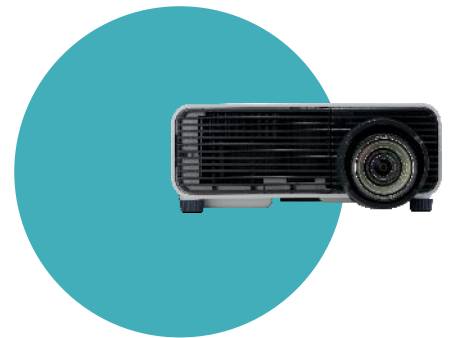

Compacte WUXGA Short Throw- installatieprojector met objectiefverschuiving.

Deze compacte en veelzijdige WUXGA Short Throw-
installatieprojector biedt een helderheid van maar liefst
4.500 lumen, HDBaseT en 75% verticale objectiefverschuiving,
waardoor een groot aantal verschillende installatieopties
mogelijk zijn.

Startdatum verkoop: april 2016

Productgegevens:

Productnaam	Mercury-code	EAN-code
MM PROJECTOR XEED WUX450ST (E)	1204C003AA	4549292059991
MM PROJECTOR XEED WUX450ST MEDICAL (E)	1204C007AA	871 4574637082
MM PROJECTOR XEED WUX450ST (GB)	1204C005AA	871 4574637068
MM PROJECTOR XEED WUX450ST MEDICAL (GB)	1204C006AA	871 4574637075

Optionele accessoires:

Productnaam	Mercury-code	EAN-code
Lampeenheid RS-LP08	8377B001AA	4960999977201
Plafondbevestiging RS-CL16	1214C001AA	4549292060263
Plafondbuis 400 - 600 mm RS-CL08	3096B001AA	4960999614144
Plafondbuis 600 - 1.000 mm RS-CL09	3097B001AA	4960999614151
Voet (optie) RS-FT01 (4 x)	8380B001AA	4960999977232
Vervangend luchtfILTER RS-FL02	8379B001AA	4960999977225
Afstandsbediening RS-RC06	8381B001AB	4960999977249
Afstandsbediening RS-RC05: bekabelde verbinding mogelijk	5750B001AA	4960999810393
Draagtas RS-CIBG01	0039X528	871 4574629339

Inhoud van de doos:

- Projector XEED WUX450ST
- Afstandsbediening
- Mn-batterij (AAA)
- Netsnoer
- Computerkabel
- Objectiefdop
- Garantieboek (E)
- Instructies (CD-ROM)
- Boekje Belangrijke informatie